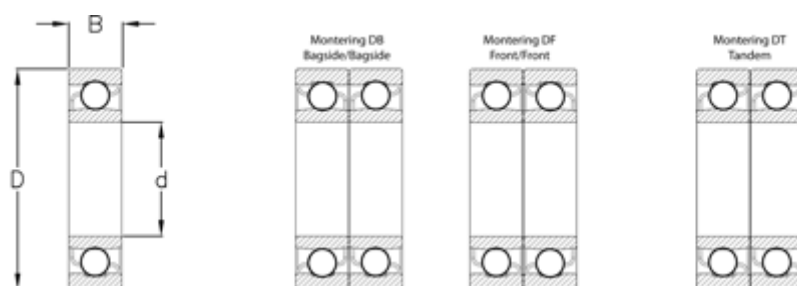

Varenummer: 570803501407  
Beskrivelse: NSK Vinkelkontaktleje 7007C  
d=35 D=62 B=14 Vinkel 15°

## Mål

B = 14  
D = 62  
d = 35